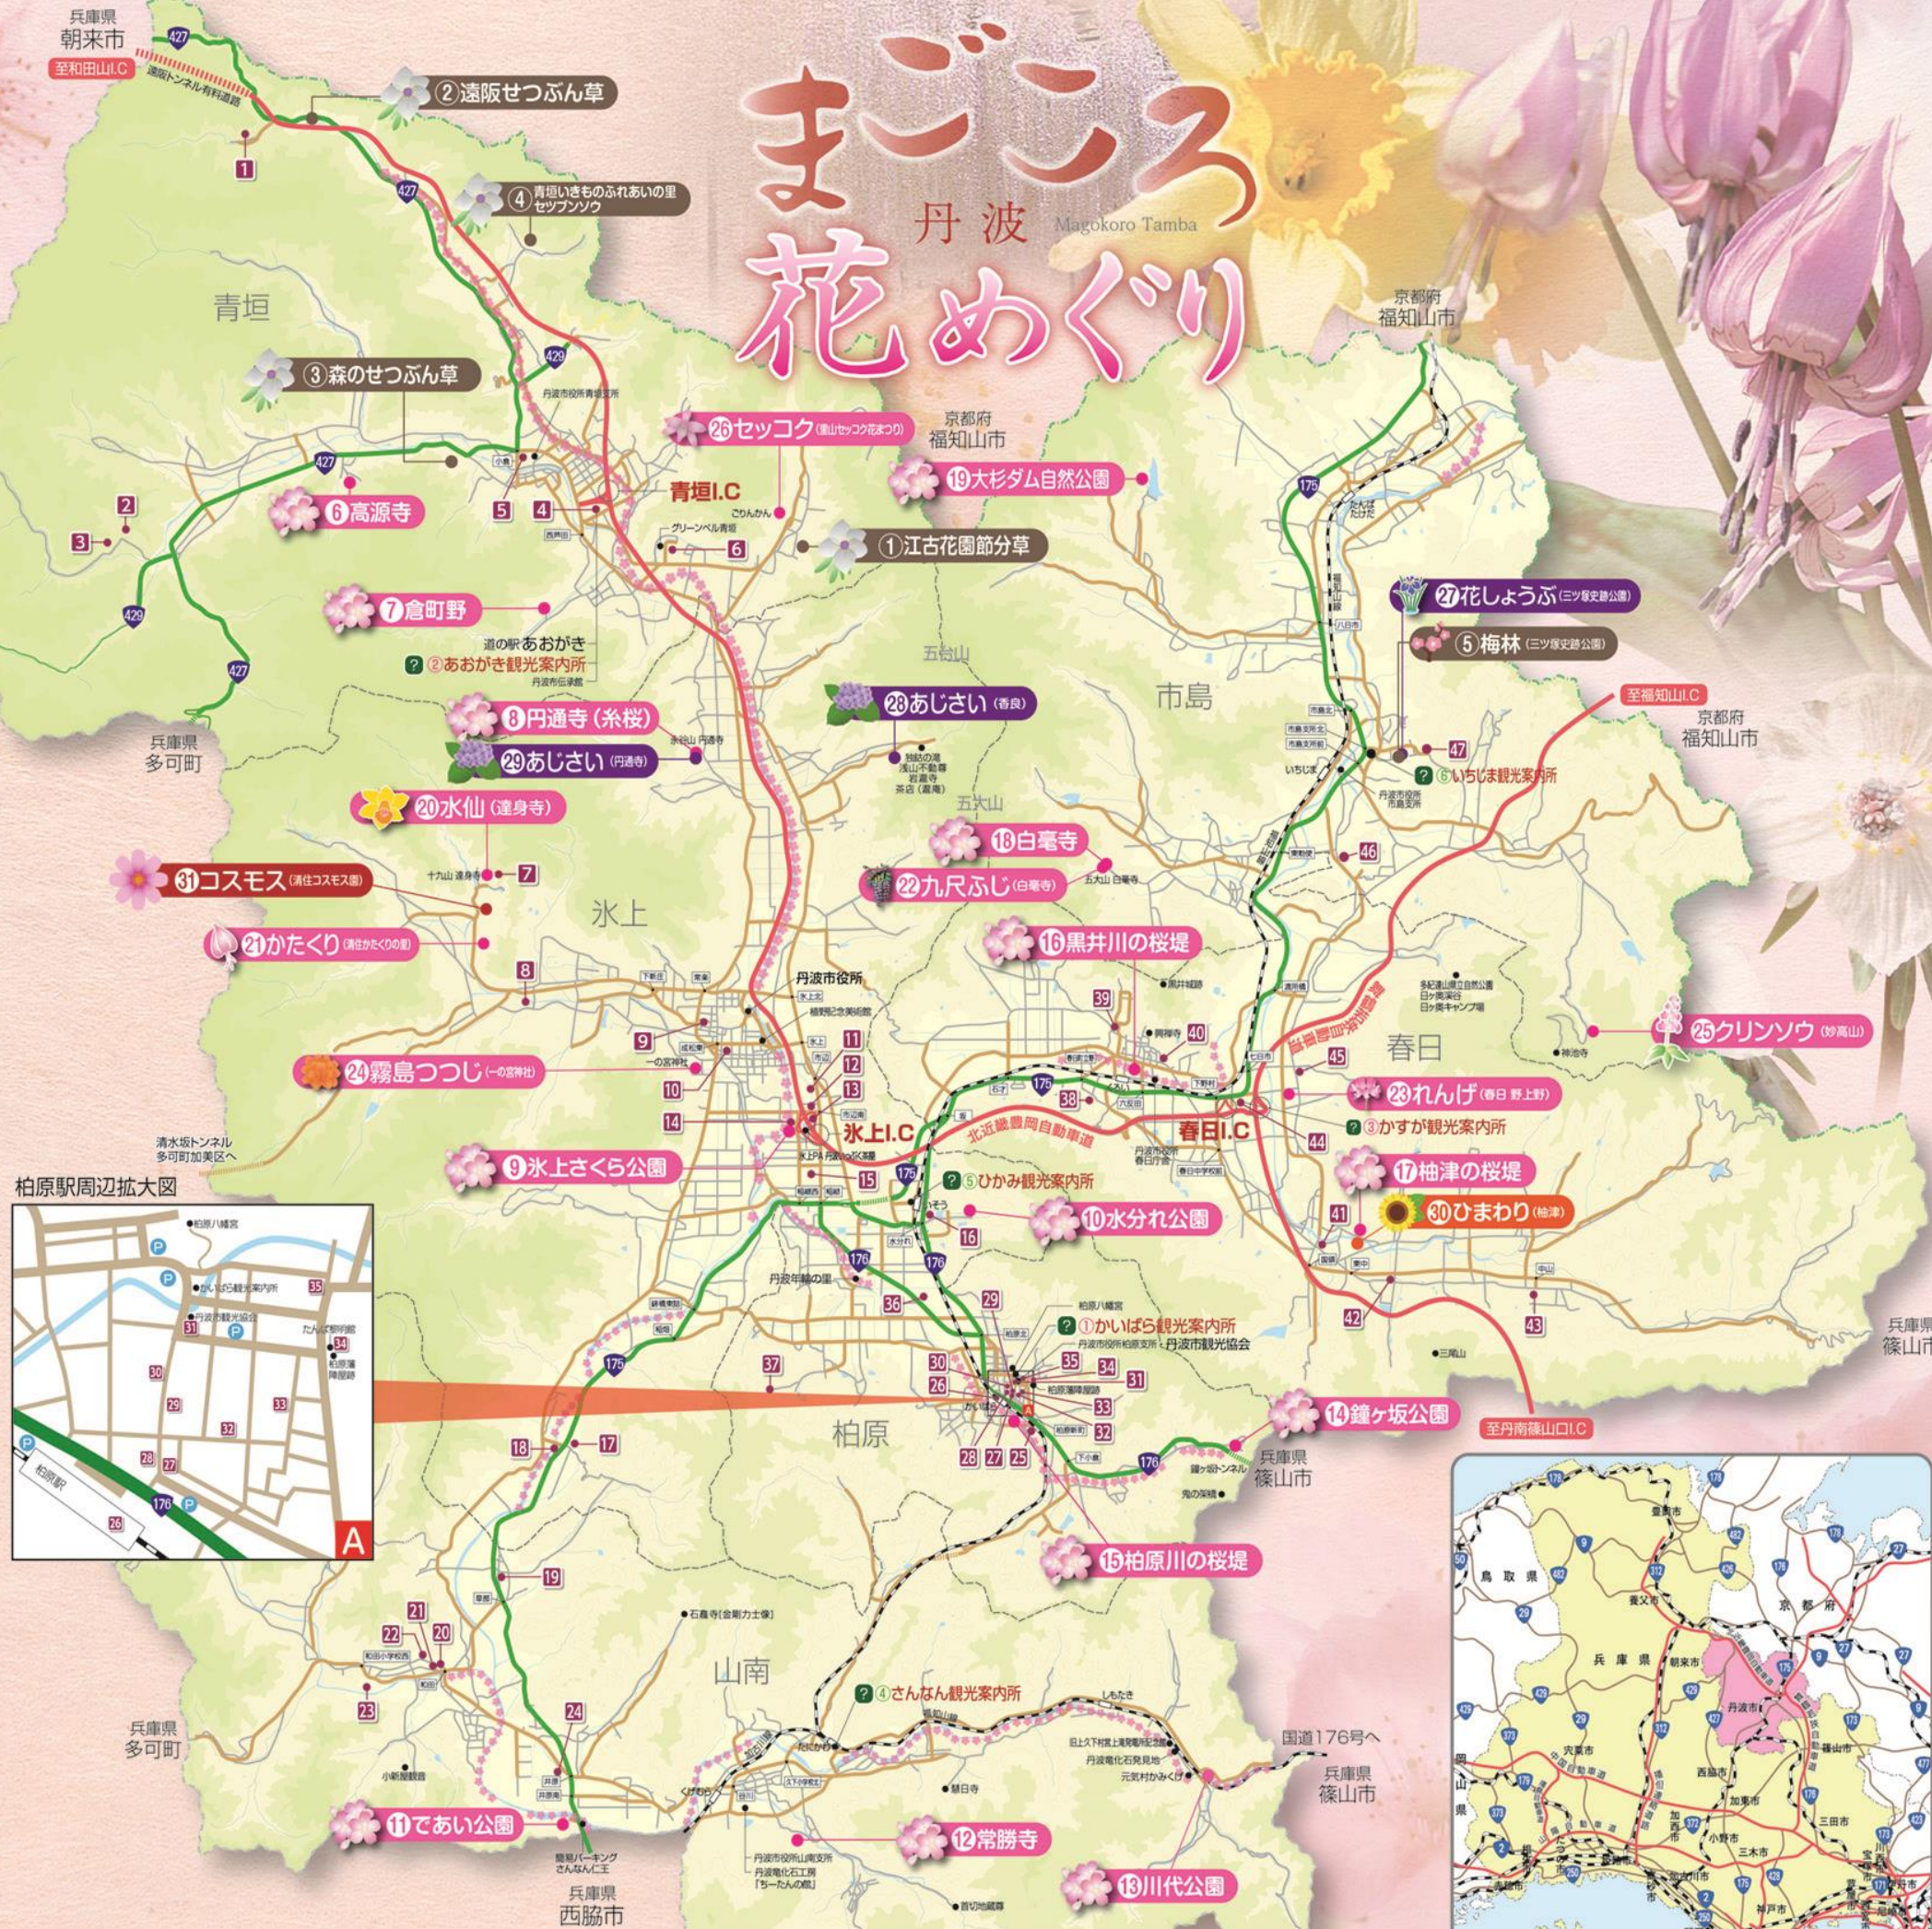

まごころ 丹波 Magokoro Tamba 花めぐり

*花の開花状況・アクセスにつきましては各観光案内所までお問い合わせください。